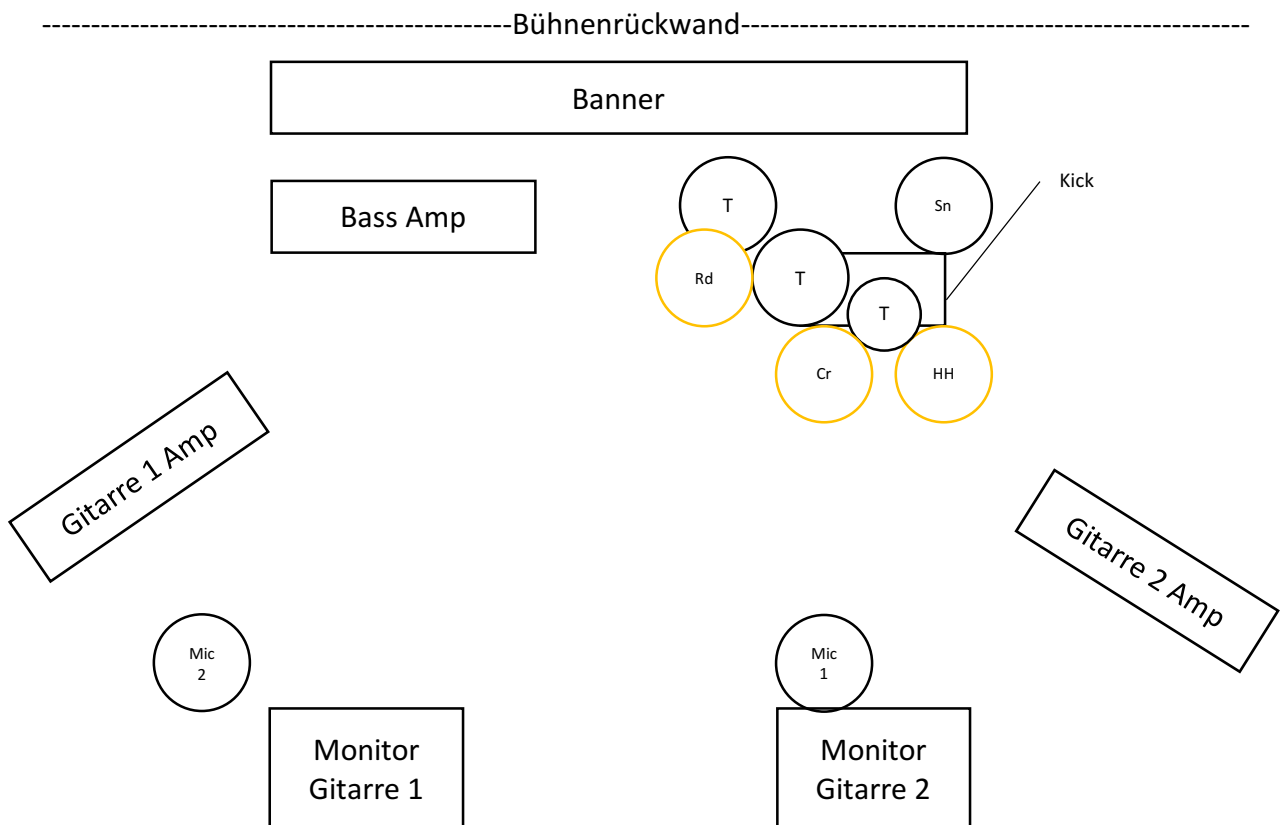

Bühnenlayout

T = Toms
Sn = Snare

Techrider Mournful Winter

Technik

| | |
|------------|-----------------------------------|
| Drums | 2x Overheads |
| | 1x Snare Mikrofon |
| | 3x Tom Mikrofone |
| | 1x XLR für InEar Monitoring |
| Bass | 1x Topteil |
| | 1x Bassbox |
| | 1x Monitor Wedge |
| Gitarre 1 | 1x Topteil |
| | 1x Gitarrenbox |
| | 1x Amp Mikro |
| | 1x Monitor Wedge |
| Gitarre 2 | 1x Topteil |
| | 1x Gitarrenbox |
| | 1x Amp Mikro |
| | 1x Monitor Wedge |
| Klarinette | 1x Mikrofon (wie Gesangsmikrofon) |
| Gesang | 1x Mikrofon |